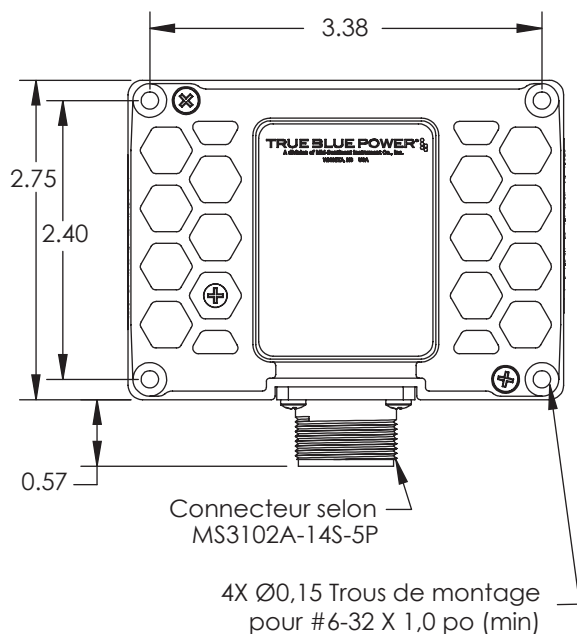

Convertisseur CC à CC de 120 watts

Série TC120

Fabriqué par Mid-Continent Instrument Co., Inc.