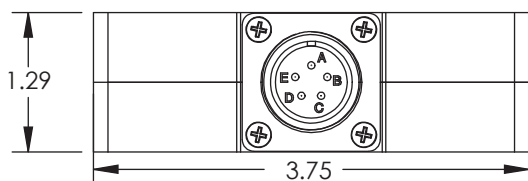

Deux options au choix

Numéro de référence 6430120-1